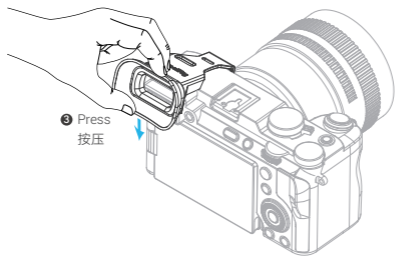

SmallRig

Camera Viewfinder Eyecup

for Sony Alpha 7C II / Alpha 7CR

相机取景器眼罩 (适用于索尼 Alpha 7C II / 7CR)

Operating Instruction / 操作指引

- Thank you for purchasing SmallRig's product.
感谢您购买 SmallRig 产品。
- Please read this Operating Instruction carefully.
使用本产品之前, 请仔细阅读操作指引。
- Please follow the safety warnings.
请注意所有警告提示并遵循使用操作指引的所有指令。

In the Box / 包装清单

Camera Viewfinder Eyecup × 1
相机取景器眼罩

Guarantee Card × 1
保修卡

Product Installation / 产品安装

Product Disassembly / 产品拆卸

Note / 注意:

Use with bare camera bodies only.

为保证更好的贴合度，本产品仅适用相机裸机使用。