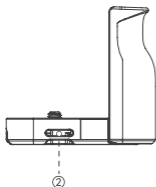

## In the Box / 包装清单

L-Shape Mount Plate with Silicone Handle L型手柄	× 1
Allen Wrench L形扳手	× 1
Operating Instruction 操作指引	× 1
Guarantee Card 保修卡	× 1

## Specifications / 产品参数

Product Dimensions 产品尺寸	4.8 × 2.8 × 2.6in 123.0 × 70.3 × 65.0mm
Product Weight 产品重量	3.2 ± 0.2oz 92.0 ± 5.0g
Material(s) 主要材质	Aluminum Alloy, Silicone 铝合金、硅胶
Compatibility 兼容性	Sony Alpha 6700 索尼 Alpha 6700

## Product Details / 产品介绍

① 1/4"-20 Threaded Hole  
1/4"-20 螺纹孔

② Strap Slot  
肩带/腕带接口

③ Arca-Swiss Quick Release Plate  
阿卡规格快装板

④ QD Socket  
QD 接口

⑤ Flat Head Wrench  
一字扳手

⑥ Allen Wrench  
L形扳手