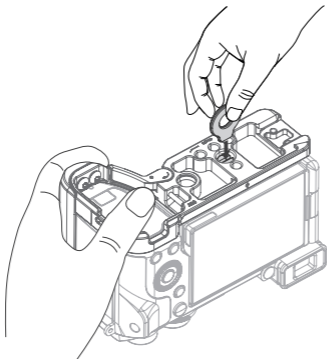

Installation Instructions / 安装步骤

1

2