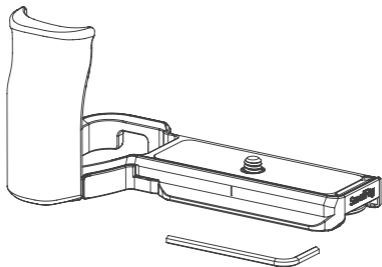

## L-Shape Mount Plate with Silicone Handle for Sony Alpha 6700

索尼 Alpha 6700 硅胶L型手柄

Operating Instruction / 操作指引

- Thank you for purchasing SmallRig's product.  
感谢您购买 SmallRig 产品。
- Please read this Operation Guide carefully.  
使用本产品之前，请仔细阅读操作指引。
- Please follow the safety warnings.  
请注意所有警告提示并遵循使用操作指引的所有指令。

## In the Box / 包装清单

L-Shape Mount Plate with Silicone Handle L型手柄	× 1
Allen Wrench L形扳手	× 1
Operating Instruction 操作指引	× 1
Guarantee Card 保修卡	× 1

## Specifications / 产品参数

Product Dimensions 产品尺寸	4.8 × 2.8 × 2.6in 123.0 × 70.3 × 65.0mm
Product Weight 产品重量	3.2 ± 0.2oz 92.0 ± 5.0g
Material(s) 主要材质	Aluminum Alloy, Silicone 铝合金、硅胶
Compatibility 兼容性	Sony Alpha 6700 索尼 Alpha 6700

## Product Details / 产品介绍

① 1/4"-20 Threaded Hole  
1/4"-20 螺纹孔

② Strap Slot  
肩带/腕带接口

③ Arca-Swiss Quick Release Plate  
阿卡规格快装板

④ QD Socket  
QD 接口

⑤ Flat Head Wrench  
一字扳手

⑥ Allen Wrench  
L形扳手