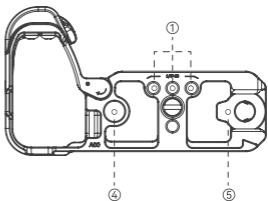

## L-Shape Mount Plate with Silicone Handle for Sony Alpha 6700

索尼 Alpha 6700 硅胶L型手柄

Operating Instruction / 操作指引

- Thank you for purchasing SmallRig's product.  
感谢您购买 SmallRig 产品。
- Please read this Operation Guide carefully.  
使用本产品之前，请仔细阅读操作指引。
- Please follow the safety warnings.  
请注意所有警告提示并遵循使用操作指引的所有指令。

## In the Box / 包装清单

L-Shape Mount Plate with Silicone Handle L型手柄	× 1
Allen Wrench L形扳手	× 1
Operating Instruction 操作指引	× 1
Guarantee Card 保修卡	× 1

## Specifications / 产品参数

Product Dimensions 产品尺寸	4.8 × 2.8 × 2.6in 123.0 × 70.3 × 65.0mm
Product Weight 产品重量	3.2 ± 0.2oz 92.0 ± 5.0g
Material(s) 主要材质	Aluminum Alloy, Silicone 铝合金、硅胶
Compatibility 兼容性	Sony Alpha 6700 索尼 Alpha 6700

## Product Details / 产品介绍

① 1/4"-20 Threaded Hole  
1/4"-20 螺纹孔

② Strap Slot  
肩带/腕带接口

③ Arca-Swiss Quick Release Plate  
阿卡规格快装板

④ QD Socket  
QD 接口

⑤ Flat Head Wrench  
一字扳手

⑥ Allen Wrench  
L形扳手