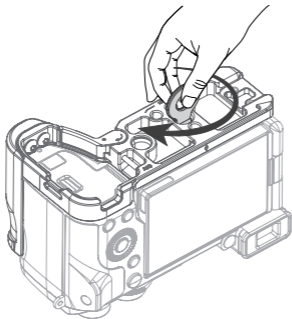

Manufacturer Email: support@smallrig.com

Manufacturer: Shenzhen Leqi Innovation Co., Ltd.

Add: Rooms 101, 701, 901, Building 4, Gonglianfuji Innovation Park, No. 58, Ping'an Road,
Dafu Community, Guanlan Street, Longhua District, Shenzhen, Guangdong, China.

制造商: 深圳市乐其创新股份有限公司

地址: 中国广东省深圳市龙华区观澜街道大富社区平安路58号共联富基创新园4栋101、701、901

Consignor: Shenzhen LC Co., Ltd.

Add: Room 201, Building 4, Gonglianfuji Innovation Park, No. 58, Ping'an Road,
Dafu Community, Guanlan Street, Longhua District, Shenzhen, Guangdong, China.

委托商: 深圳市乐长科技有限公司

地址: 中国广东省深圳市龙华区观澜街道大富社区平安路58号共联富基创新园4栋201

执行标准: GB/T 26572-2011

RoHS **CE**

Séparez les éléments avant de trier

中国制造

Made in China