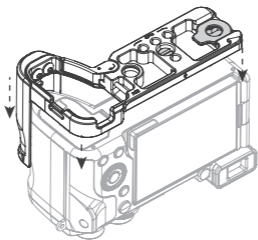

Installation Instructions / 安装步骤

1