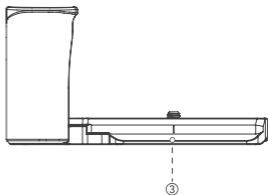

## L-Shape Mount Plate with Silicone Handle for Sony Alpha 6700

索尼 Alpha 6700 硅胶L型手柄

Operating Instruction / 操作指引

- Thank you for purchasing SmallRig's product.  
感谢您购买 SmallRig 产品。
- Please read this Operation Guide carefully.  
使用本产品之前，请仔细阅读操作指引。
- Please follow the safety warnings.  
请注意所有警告提示并遵循使用操作指引的所有指令。

## In the Box / 包装清单

L-Shape Mount Plate with Silicone Handle L型手柄	× 1
Allen Wrench L形扳手	× 1
Operating Instruction 操作指引	× 1
Guarantee Card 保修卡	× 1

## Specifications / 产品参数

Product Dimensions 产品尺寸	4.8 × 2.8 × 2.6in 123.0 × 70.3 × 65.0mm
Product Weight 产品重量	3.2 ± 0.2oz 92.0 ± 5.0g
Material(s) 主要材质	Aluminum Alloy, Silicone 铝合金、硅胶
Compatibility 兼容性	Sony Alpha 6700 索尼 Alpha 6700

## Product Details / 产品介绍

① 1/4"-20 Threaded Hole  
1/4"-20 螺纹孔

② Strap Slot  
肩带/腕带接口

③ Arca-Swiss Quick Release Plate  
阿卡规格快装板

④ QD Socket  
QD 接口

⑤ Flat Head Wrench  
一字扳手

⑥ Allen Wrench  
L形扳手