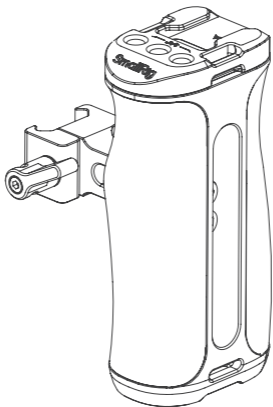

SmallRig

mini NATO Side Handle

迷你滑槽侧手柄

Operating Instruction / 操作指引

- Thank you for purchasing SmallRig's product.
感谢您购买 SmallRig 产品。
- Please read this Operation Guide carefully.
使用本产品之前，请仔细阅读操作指引。
- Please follow the safety warnings.
请注意所有警告提示并遵循使用操作指引的所有指令。

In the Box / 包装清单

Side Handle 手柄	× 1	Guarantee Card 保修卡	× 1
Handle Adapter 手柄连接件	× 1		

Specifications / 产品参数

Product Dimensions 产品尺寸	4.1 × 2.7 × 2.1 in 105.5 × 68.0 × 53.8 mm
Product Weight 产品重量	5.3 ± 0.2oz 149.0 ± 5.0g
Material (s) 主要材质	PC+10%Gf, Silicone, Aluminum Alloy PC+10%Gf、硅胶、铝合金
Compatibility 适配性	Cages with built-in NATO rails 内置滑条的拓展框