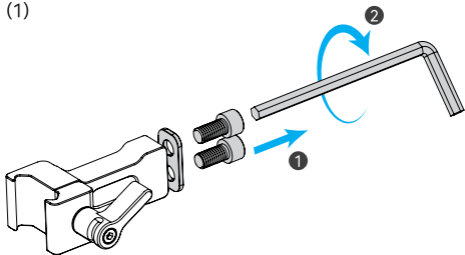

Installation / 安装步骤

(1)