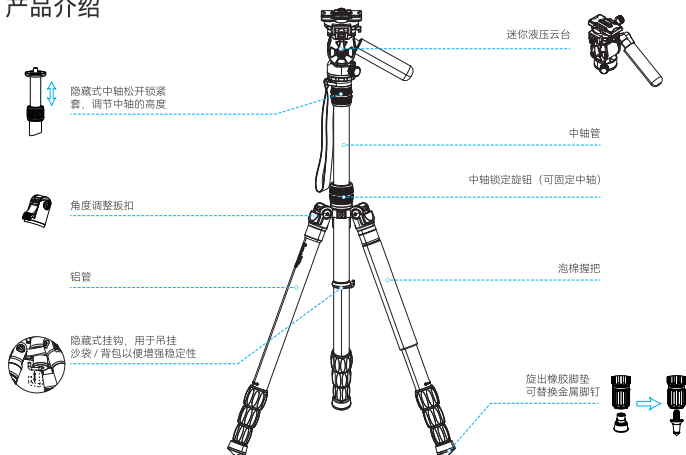

Specifications

Model	 Base MAX.D	 Width	 Height	 Depth	 Tilt Angle	 Weight	 Max.Load
4104	φ45mm	103mm	103mm	150mm	90 degrees down	0.55kg	5kg
4104	φ 1.77in	4.06in	4.06in	5.91in	90 degrees up	1.21lbs	11.0lbs

产品介绍

- 1 快装板
- 2 竖拍按钮
- 3 俯仰锁紧旋钮
- 4 水平器
- 5 全景锁紧旋钮
- 6 1/4"-20 螺丝
- 7 握把伸缩锁紧旋钮
- 8 底座
- 9 平台锁紧旋钮
- 10 快装板方向切换按钮
- 11 握把角度调节锁紧旋钮

产品参数

Model	底座直径	宽度	高度	长度	俯仰角度	净重	最大承重
4104	φ45mm	103mm	103mm	150mm	俯90° / 仰90°	0,55kg	5kg

* 为了改善产品，有设计 / 规格 / 参数的变动时以实物为准。

感谢您购买SmallRig产品，在使用之前请认真阅读用户手册。

产品介绍

产品参数

型号	材质	管数	管径	收拢高度	展开高度	展开最高	净重	最大承重	收拢长度	展开长度
CT195	铝合金	4	φ25mm	430mm	390mm	1750mm	1.45kg	15kg	370mm	1800mm

* 此参数不含云台。