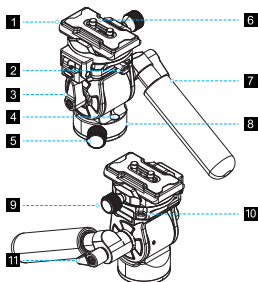

Specifications

Model	 Base MAX.D	 Width	 Height	 Depth	 Tilt Angle	 Weight	 Max.Load
4104	φ45mm	103mm	103mm	150mm	90 degrees down	0.55kg	5kg
4104	φ 1.77in	4.06in	4.06in	5.91in	90 degrees up	1.21lbs	11.0lbs

包装清单

包装内包含以下物品:

CT195三脚架套件
(含液压云台) × 1

金属脚钉 × 3

六角扳手 × 2

收纳包 × 1

用户手册 × 1

感谢您购买SmallRig产品，在使用之前请认真阅读用户手册。

产品介绍

- 1 快装板
- 2 竖拍按钮
- 3 俯仰锁紧旋钮
- 4 水平器
- 5 全景锁紧旋钮
- 6 1/4"-20 螺丝
- 7 握把伸缩锁紧旋钮
- 8 底座
- 9 平台锁紧旋钮
- 10 快装板方向切换按钮
- 11 握把角度调节锁紧旋钮

产品参数

Model	底座直径	宽度	高度	长度	俯仰角度	净重	最大承重
4104	φ45mm	103mm	103mm	150mm	俯90° / 仰90°	0,55kg	5kg

* 为了改善产品，有设计 / 规格 / 参数的变动时以实物为准。

感谢您购买SmallRig产品，在使用之前请认真阅读用户手册。

产品介绍

产品参数

型号	材质	管数	管径	收拢高度	展开高度	展开最高	净重	最大承重	收拢长度	展开长度
CT195	铝合金	4	φ25mm	430mm	390mm	1750mm	1.45kg	15kg	370mm	1800mm

* 此参数不含云台。