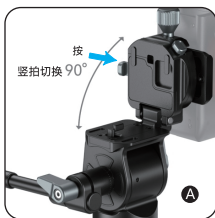

感谢您购买SmallRig产品，在使用之前请认真阅读用户手册。

产品介绍

1. 1 快装板
2. 2 竖拍按钮
3. 3 俯仰锁紧旋钮
4. 4 水平器
5. 5 全景锁紧旋钮
6. 6 1/4"-20 螺丝
7. 7 握把伸缩锁紧旋钮
8. 8 底座
9. 9 平台锁紧旋钮
10. 10 快装板方向切换按钮
11. 11 握把角度调节锁紧旋钮

产品参数

Model	底座直径	宽度	高度	长度	俯仰角度	净重	最大承重
4104	φ45mm	103mm	103mm	150mm	俯90° / 仰90°	0,55kg	5kg

* 为了改善产品，有设计 / 规格 / 参数的变动时以实物为准。