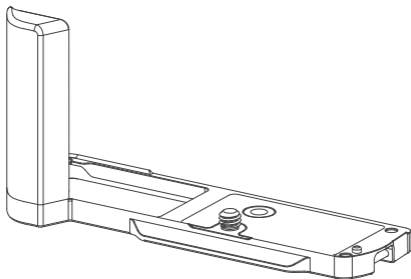

## L-Shape Handle for Panasonic LUMIX S9 (Orange Limited Edition)

松下LUMIX S9 L型手柄（橙色限量版）

Operating Instruction / 操作指引

- Thank you for purchasing SmallRig's product.  
感谢您购买 SmallRig 产品。
- Please read this Operating Instruction carefully.  
使用本产品之前，请仔细阅读操作指引。
- Please follow the safety warnings.  
请注意所有警告提示并遵循使用操作指引的所有指令。