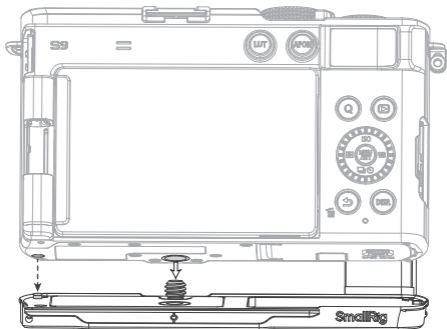

- Thank you for purchasing SmallRig's product.
  感谢您购买 SmallRig 产品。
- Please read this Operating Instruction carefully.
  使用本产品之前，请仔细阅读操作指引。
- Please follow the safety warnings.
  请注意所有警告提示并遵循使用操作指引的所有指令。

1